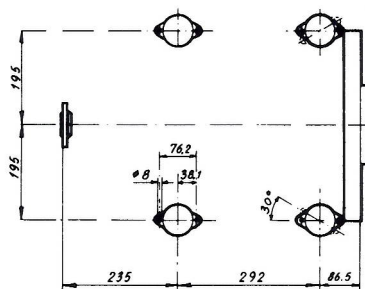

Motorfabriken BUKH A/S

DK- 4400 Kalundborg, Denemarken
tel. 45. 53. 511400 fax. 45. 53. 517351

BUKH'S STANDAARD SCHEEPSDIESELMOTOREN-PROGRAMMA

Type	DV 10 ME	DV 10 LME	DV 10 LSME	DV 18 ME	DV 18 SME	DV 24 ME	DV 24 SME	DV 36 ME	DV 36 SME	DV 48 ME	DV 48 SME
PK (Acc.DIN 6270 B)	10	10	10	18	18	24	24	36	36	48	48
KW	7.4	7.4	7.4	13.2	13.2	17.6	17.6	26.5	26.5	35.3	35.3
O.P.M.	3000	3000	3000	3600	3600	3600	3600	3600	3600	3600	3600

Web www.clouds.nl
E-mail mail@clouds.nl

clouds
International B.V.
1e Industrieweg 6A • 3411 MG LOPIK
telefon 0348 - 551644
telefax 0348 - 550873