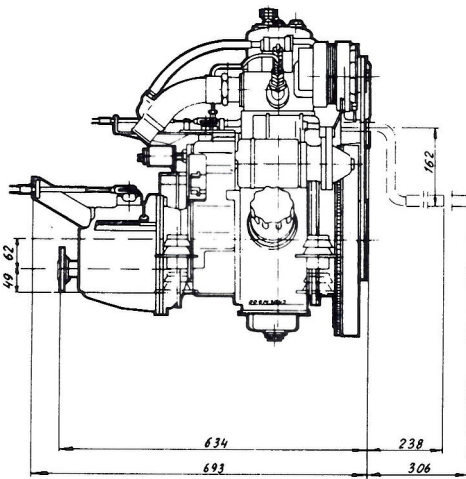

Motorfabriken BUKH A/S

DK- 4400 Kalundborg, Denemarken
tel. 45. 53. 511400 fax. 45. 53. 517351

BUKH'S STANDAARD SCHEEPSDIESELMOTOREN-PROGRAMMA

Type	DV 10 ME	DV 10 LME	DV 10 LSME	DV 18 ME	DV 18 SME	DV 24 ME	DV 24 SME	DV 36 ME	DV 36 SME	DV 48 ME	DV 48 SME
PK (Acc.DIN 6270 B)	10	10	10	18	18	24	24	36	36	48	48
KW	7.4	7.4	7.4	13.2	13.2	17.6	17.6	26.5	26.5	35.3	35.3
O.P.M.	3000	3000	3000	3600	3600	3600	3600	3600	3600	3600	3600

Web www.clouds.nl
E-mail mail@clouds.nl

clouds
International B.V.
1e Industrieweg 6A • 3411 MG LOPIK
telefon 0348 - 551644
telefax 0348 - 550873