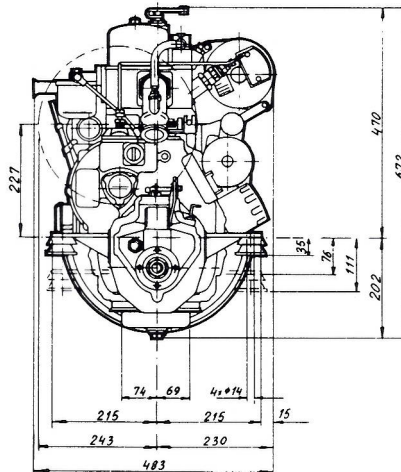

Motorfabriken BUKH A/S

DK- 4400 Kalundborg, Denemarken
tel. 45. 53. 511400 fax. 45. 53. 517351

BUKH'S STANDAARD SCHEEPSDIESELMOTOREN-PROGRAMMA

Type	DV 10 ME	DV 10 LME	DV 10 LSME	DV 18 ME	DV 18 SME	DV 24 ME	DV 24 SME	DV 36 ME	DV 36 SME	DV 48 ME	DV 48 SME
PK (Acc.DIN 6270 B)	10	10	10	18	18	24	24	36	36	48	48
KW	7.4	7.4	7.4	13.2	13.2	17.6	17.6	26.5	26.5	35.3	35.3
O.P.M.	3000	3000	3000	3600	3600	3600	3600	3600	3600	3600	3600

Web www.clouds.nl
E-mail mail@clouds.nl

clouds
International B.V.
1e Industrieweg 6A • 3411 MG LOPIK
telefon 0348 - 551644
telefax 0348 - 550873