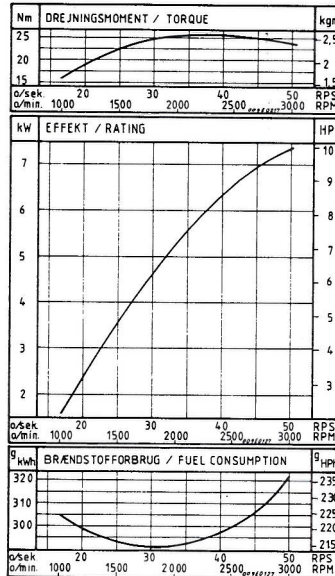

# BUKH DV10ME - TECHNISCHE GEGEVENS

Max. continu vermogen (DIN 6270 B) bij:

3000 omw./min.	7,4 kW (10pk)
2400 omw./min.	6,1 kW (8,4pk)
2000 omw./min.	4,7 kW (6,5pk)

Reductie van keerkoppeling	2,5:1
Draairichting motor (van achteren)	linksom
Draairichting schroef (van achteren)	rechtsom
Aantal cilinders	1
Boring x slag	85 x 85mm
Cilinderinhoud	482 cm <sup>3</sup>
Werkwijze	4-takt
Standaard koelsysteem	buitenboordwater
Maximale inbouwhoek	15°
Maximale hellingshoek	25°
Electrische startmotor	12V - 1,3kW (1,8pk)
Wisselstroomdynamo	14V - 50Amp - 700W
Netto gewicht	160 kg